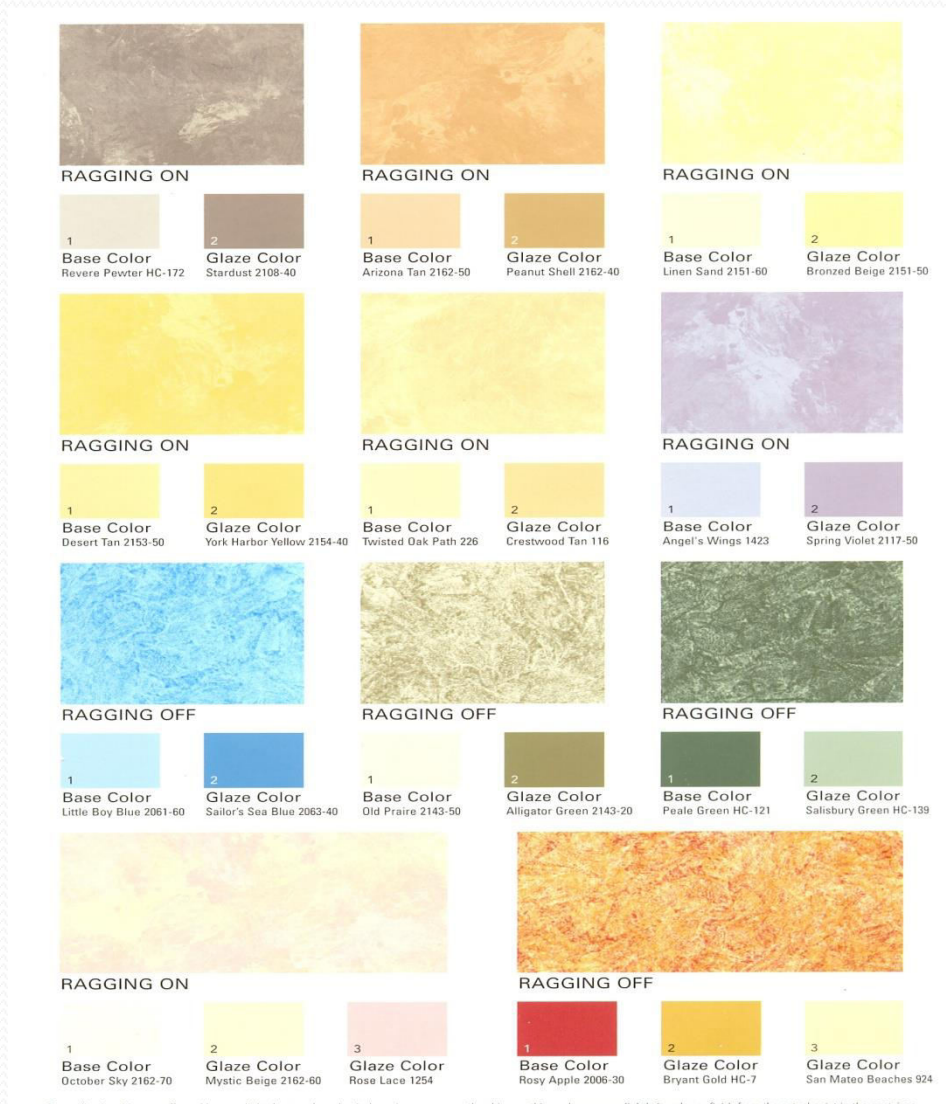

Ενώ στο κάτω μέρος η αφαιρετική με την ονομασία “ragging off”...

Επίσης στο κάτω-κάτω μέρος της εικόνας βλέπουμε και τις 2 τεχνοτροπίες σε τρι-χρωμία...

Εικόνες από την προσθετική τεχνοτροπία..

Η εφαρμογή..